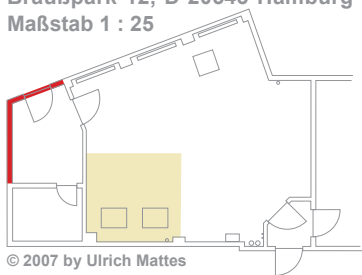

### Bastelbogen Waschhaus

Braußpark 12, D-20543 Hamburg

Maßstab 1 : 25

© 2007 by Ulrich Mattes

**Bastelbogen Waschhaus**

Braußpark 12, D-20543 Hamburg

Maßstab 1 : 25

© 2007 by Ulrich Mattes