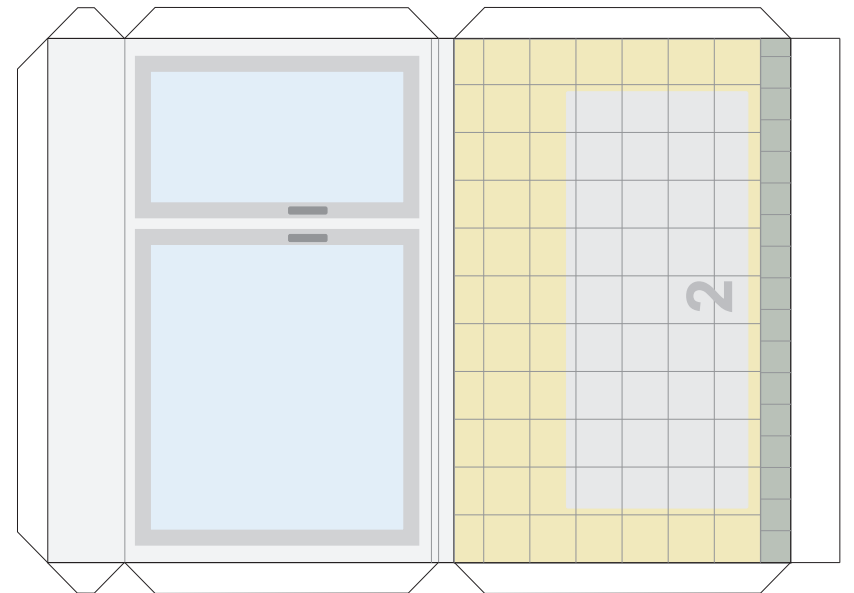

### Bastelbogen Waschhaus

Braußpark 12, D-20543 Hamburg  
Maßstab 1 : 25

© 2007 by Ulrich Mattes

**Bastelbogen Waschhaus**

Braußpark 12, D-20543 Hamburg  
Maßstab 1 : 25

**Bastelbogen Waschhaus**  
 Braußpark 12, D-20543 Hamburg  
 Maßstab 1 : 25