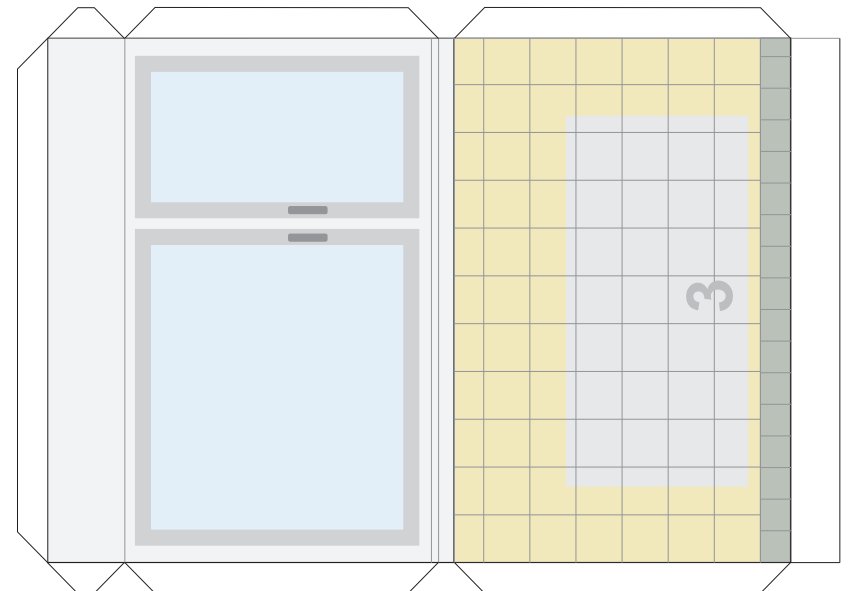

### Bastelbogen Waschhaus

Braußpark 12, D-20543 Hamburg  
Maßstab 1 : 25

© 2007 by Ulrich Mattes

**Bastelbogen Waschhaus**

Braußpark 12, D-20543 Hamburg  
Maßstab 1 : 25

**Bastelbogen Waschhaus**  
 Braußpark 12, D-20543 Hamburg  
 Maßstab 1 : 25