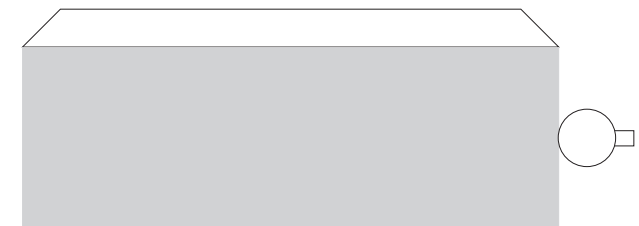

### Bastelbogen Waschhaus

Braußpark 12, D-20543 Hamburg

Maßstab 1 : 25

© 2007 by Ulrich Mattes

**Bastelbogen Waschhaus**

Braußpark 12, D-20543 Hamburg

Maßstab 1 : 25

© 2007 by Ulrich Mattes