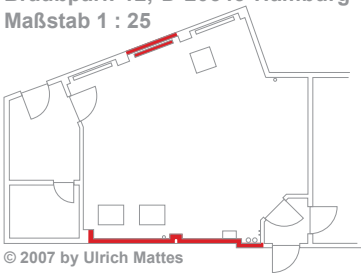

### Bastelbogen Waschhaus

Braußpark 12, D-20543 Hamburg  
Maßstab 1 : 25

© 2007 by Ulrich Mattes

**Bastelbogen Waschhaus**

Braußpark 12, D-20543 Hamburg  
Maßstab 1 : 25

**Bastelbogen Waschhaus**  
 Braußpark 12, D-20543 Hamburg  
 Maßstab 1 : 25