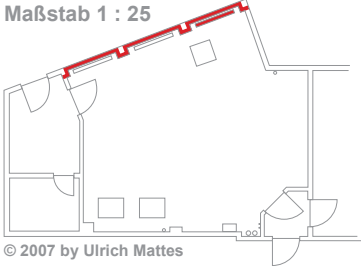

### Bastelbogen Waschhaus

Braußpark 12, D-20543 Hamburg  
Maßstab 1 : 25

© 2007 by Ulrich Mattes

**Bastelbogen Waschhaus**

Braußpark 12, D-20543 Hamburg  
Maßstab 1 : 25

**Bastelbogen Waschhaus**  
 Braußpark 12, D-20543 Hamburg  
 Maßstab 1 : 25