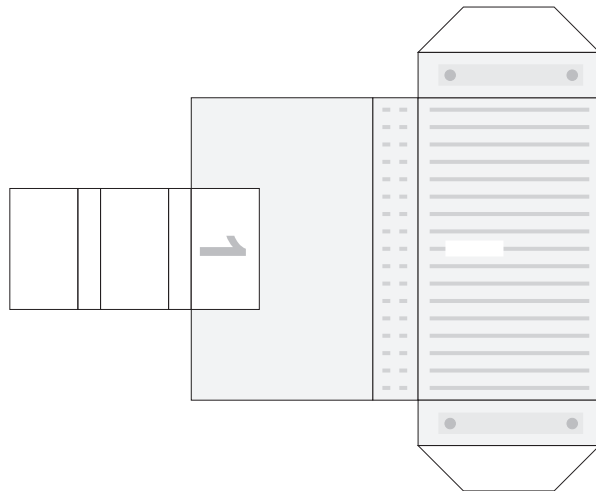

### Bastelbogen Waschhaus

Braußpark 12, D-20543 Hamburg  
Maßstab 1 : 25

© 2007 by Ulrich Mattes

**Bastelbogen Waschhaus**

Braußpark 12, D-20543 Hamburg  
Maßstab 1 : 25

**Bastelbogen Waschhaus**  
 Braußpark 12, D-20543 Hamburg  
 Maßstab 1 : 25