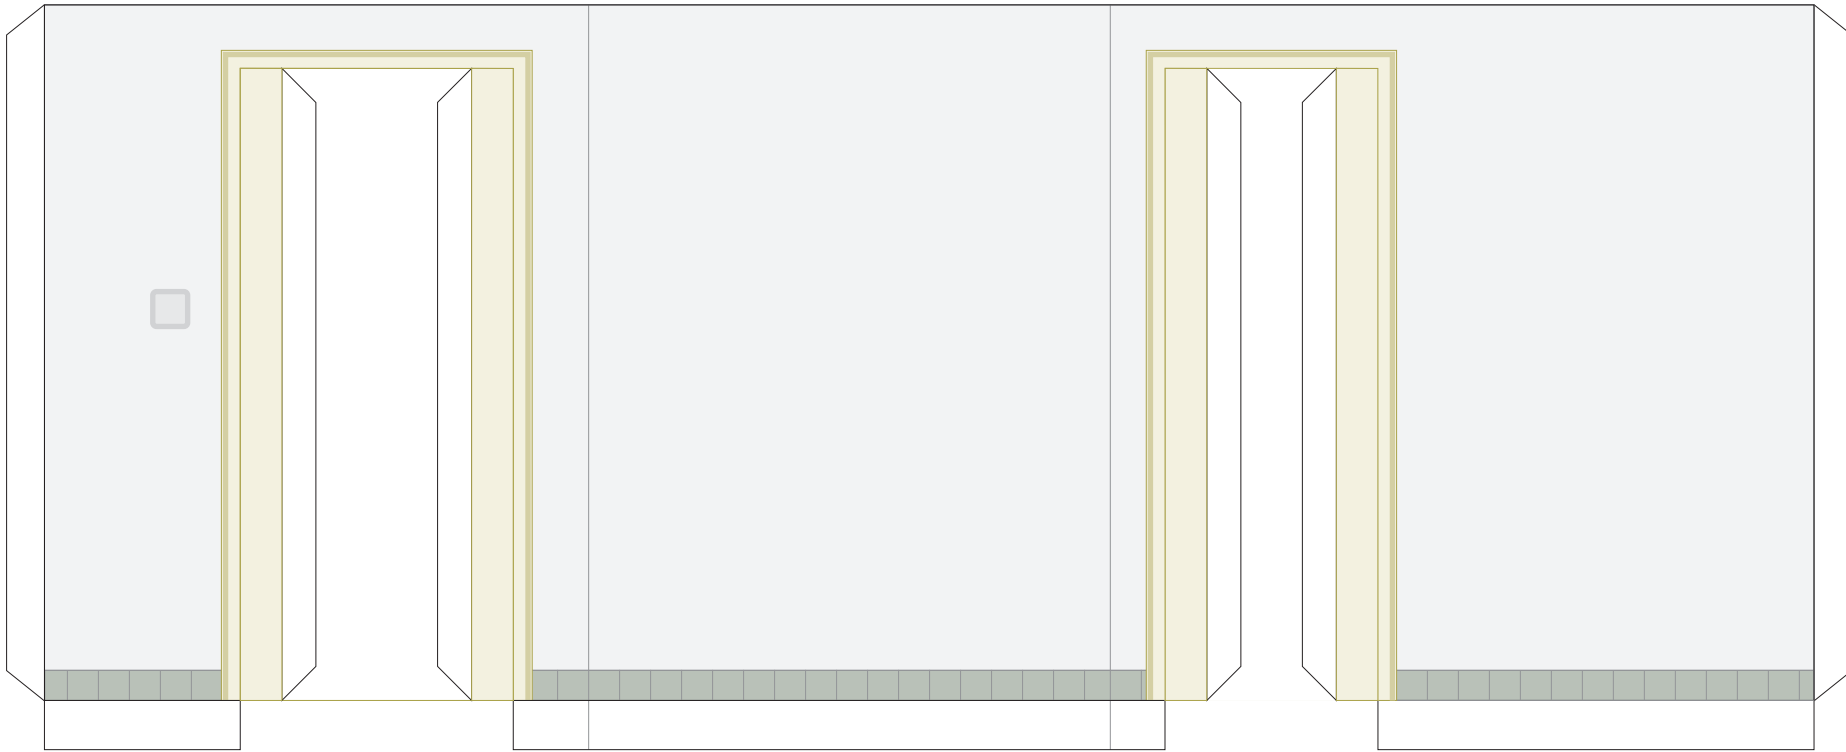

Bastelbogen Waschhaus
Braußpark 12, D-20543 Hamburg
Maßstab 1 : 25

© 2007 by Ulrich Mattes