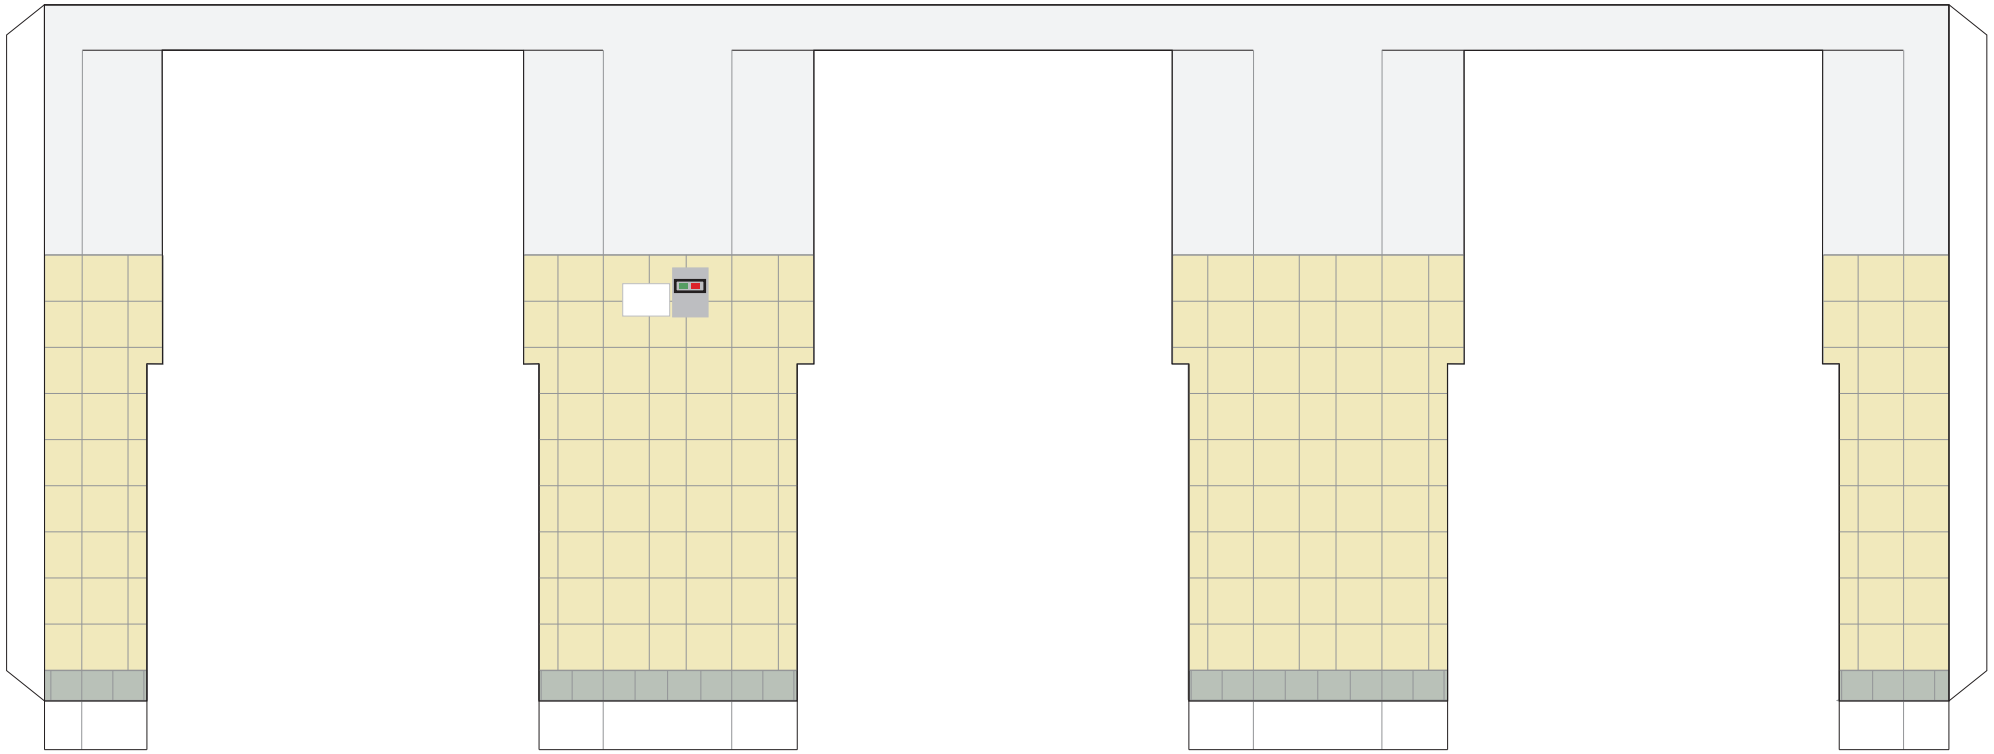

### Bastelbogen Waschhaus

Braußpark 12, D-20543 Hamburg  
Maßstab 1 : 25

© 2007 by Ulrich Mattes

**Bastelbogen Waschhaus**

Braußpark 12, D-20543 Hamburg  
Maßstab 1 : 25

**Bastelbogen Waschhaus**  
 Braußpark 12, D-20543 Hamburg  
 Maßstab 1 : 25