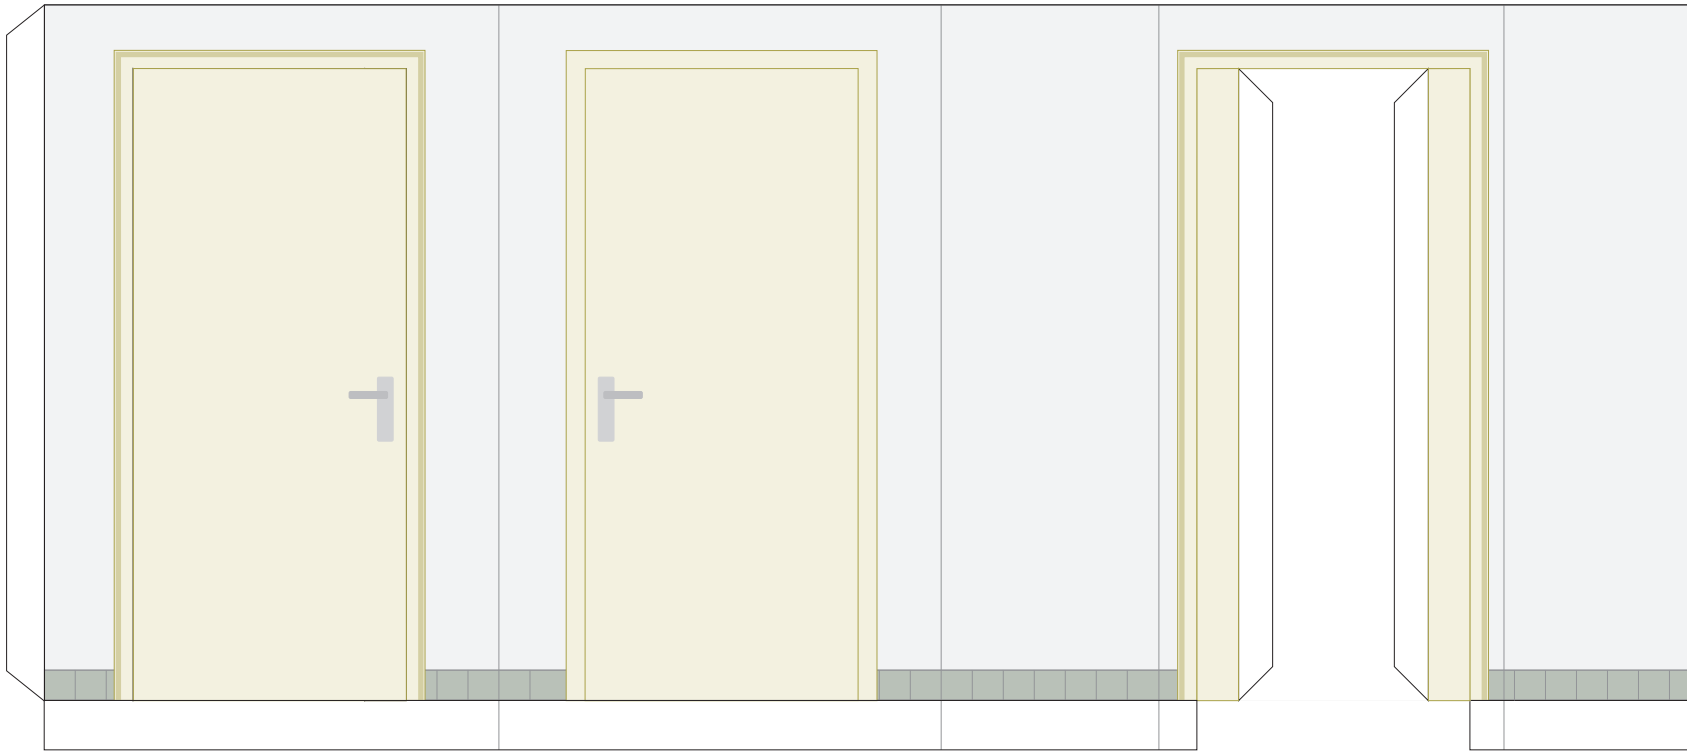

### Bastelbogen Waschhaus

Braußpark 12, D-20543 Hamburg

Maßstab 1 : 25

© 2007 by Ulrich Mattes

**Bastelbogen Waschhaus**

Braußpark 12, D-20543 Hamburg

Maßstab 1 : 25

© 2007 by Ulrich Mattes