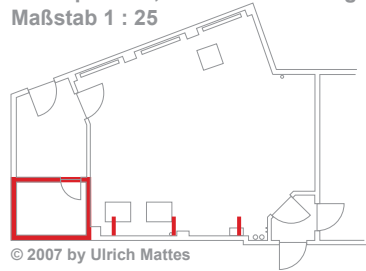

Bastelbogen Waschhaus

Braußpark 12, D-20543 Hamburg

Maßstab 1 : 25