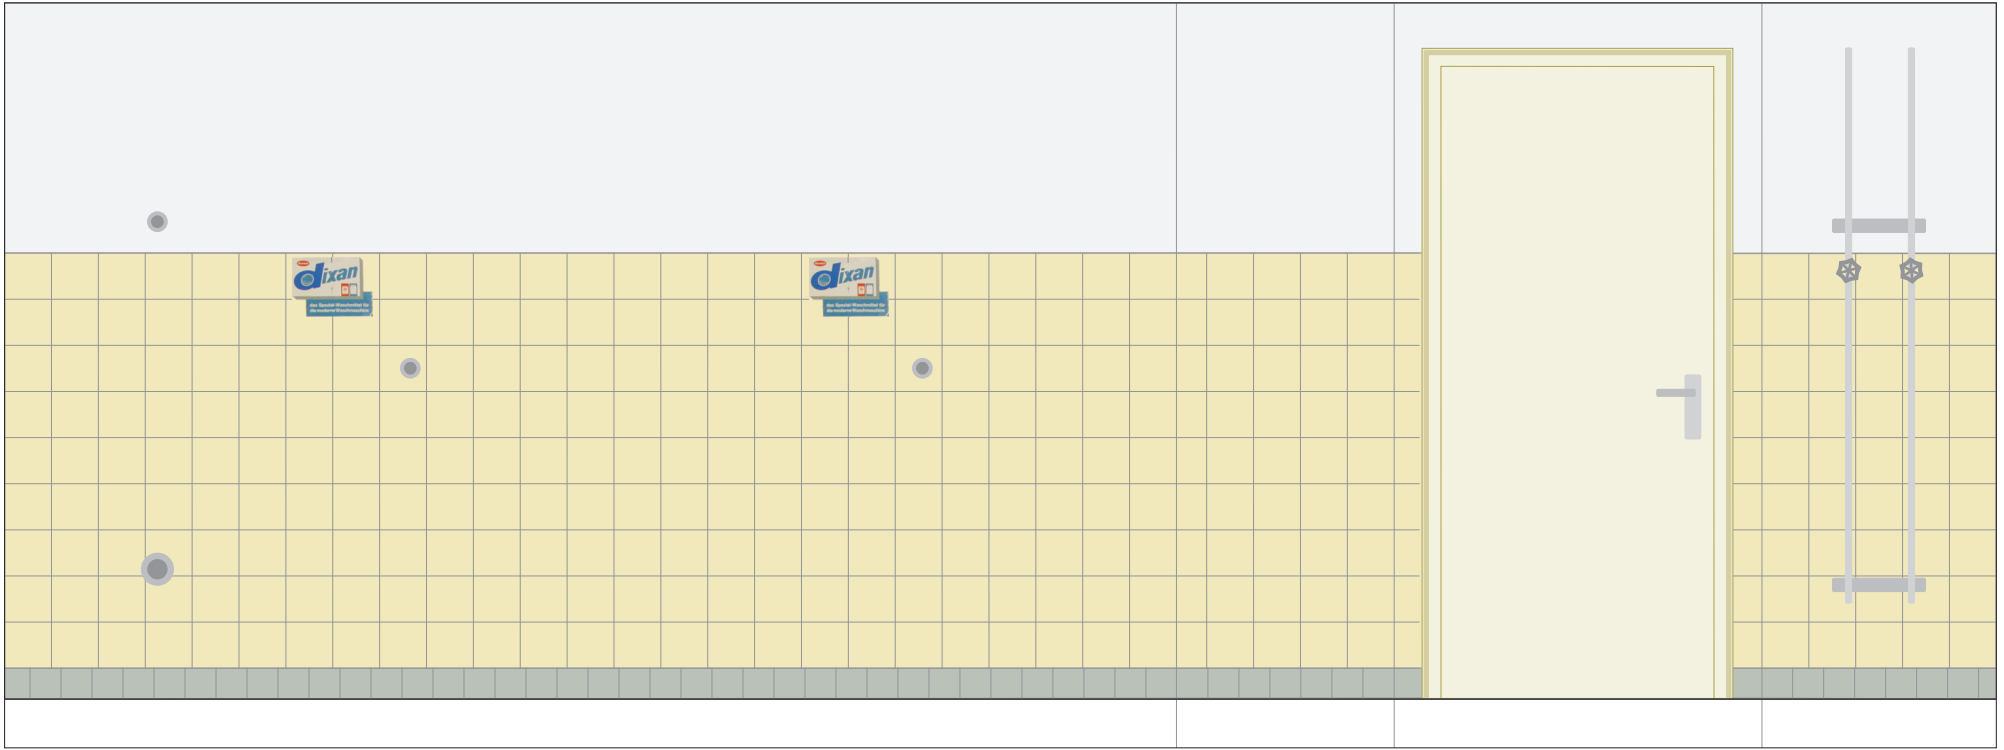

### Bastelbogen Waschhaus

Braußpark 12, D-20543 Hamburg  
Maßstab 1 : 25

© 2007 by Ulrich Mattes

**Bastelbogen Waschhaus**

Braußpark 12, D-20543 Hamburg  
Maßstab 1 : 25

**Bastelbogen Waschhaus**  
 Braußpark 12, D-20543 Hamburg  
 Maßstab 1 : 25