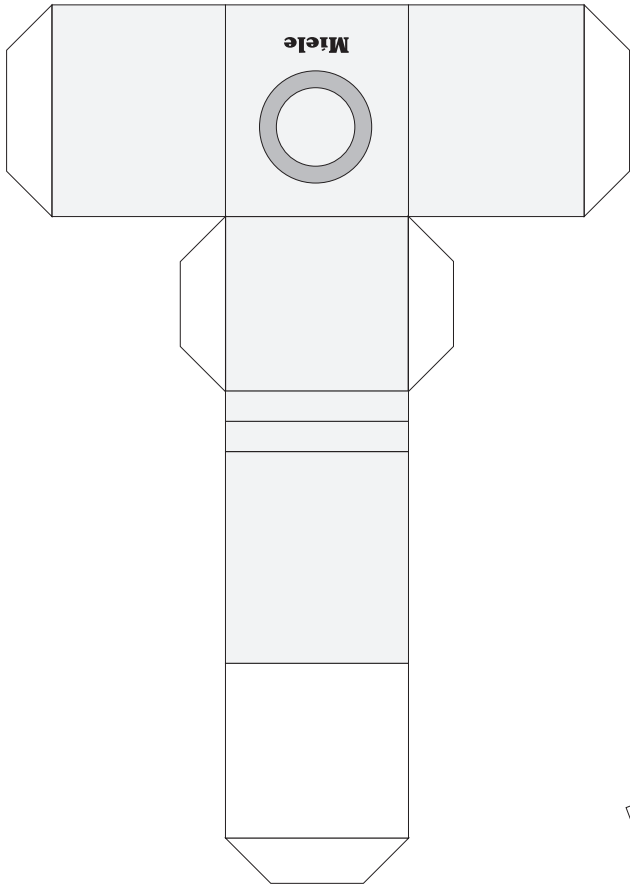

Bastelbogen Waschhaus

Braußpark 12, D-20543 Hamburg
Maßstab 1 : 25