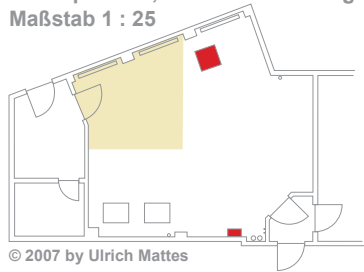

### Bastelbogen Waschhaus

Braußpark 12, D-20543 Hamburg

Maßstab 1 : 25

© 2007 by Ulrich Mattes

**Bastelbogen Waschhaus**

Braußpark 12, D-20543 Hamburg

Maßstab 1 : 25

© 2007 by Ulrich Mattes

**Bastelbogen Waschhaus**  
Braußpark 12, D-20543 Hamburg  
Maßstab 1 : 25

© 2007 by Ulrich Mattes

**Bastelbogen Waschhaus**

Braußpark 12, D-20543 Hamburg  
Maßstab 1 : 25

### Bastelbogen Waschhaus

Braußpark 12, D-20543 Hamburg

Maßstab 1 : 25

© 2007 by Ulrich Mattes