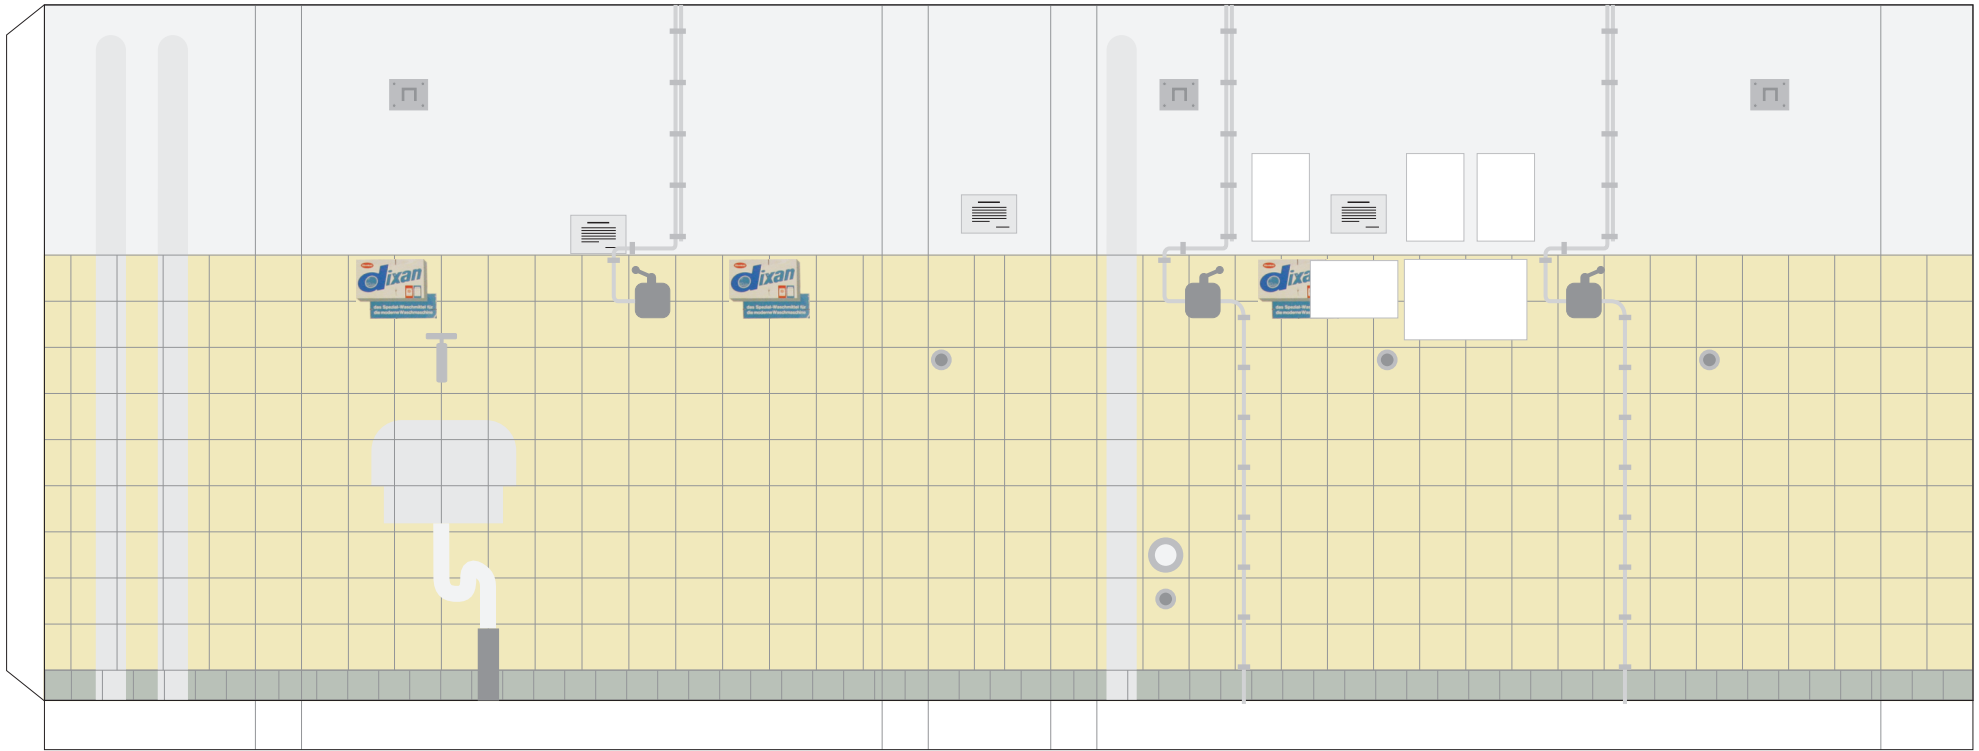

### Bastelbogen Waschhaus

Braußpark 12, D-20543 Hamburg  
Maßstab 1 : 25

© 2007 by Ulrich Mattes

**Bastelbogen Waschhaus**

Braußpark 12, D-20543 Hamburg  
Maßstab 1 : 25

**Bastelbogen Waschhaus**  
 Braußpark 12, D-20543 Hamburg  
 Maßstab 1 : 25