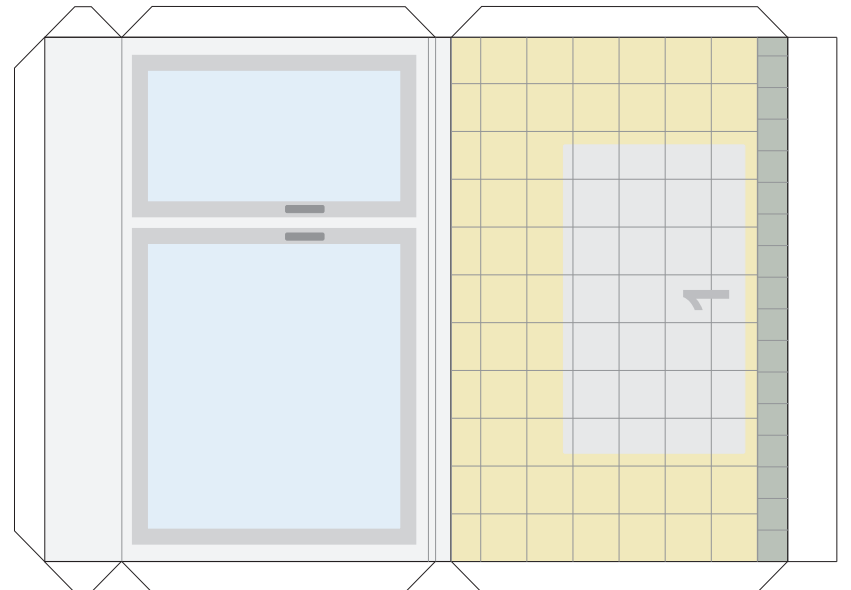

### Bastelbogen Waschhaus

Braußpark 12, D-20543 Hamburg  
Maßstab 1 : 25

© 2007 by Ulrich Mattes

**Bastelbogen Waschhaus**

Braußpark 12, D-20543 Hamburg  
Maßstab 1 : 25

**Bastelbogen Waschhaus**  
 Braußpark 12, D-20543 Hamburg  
 Maßstab 1 : 25