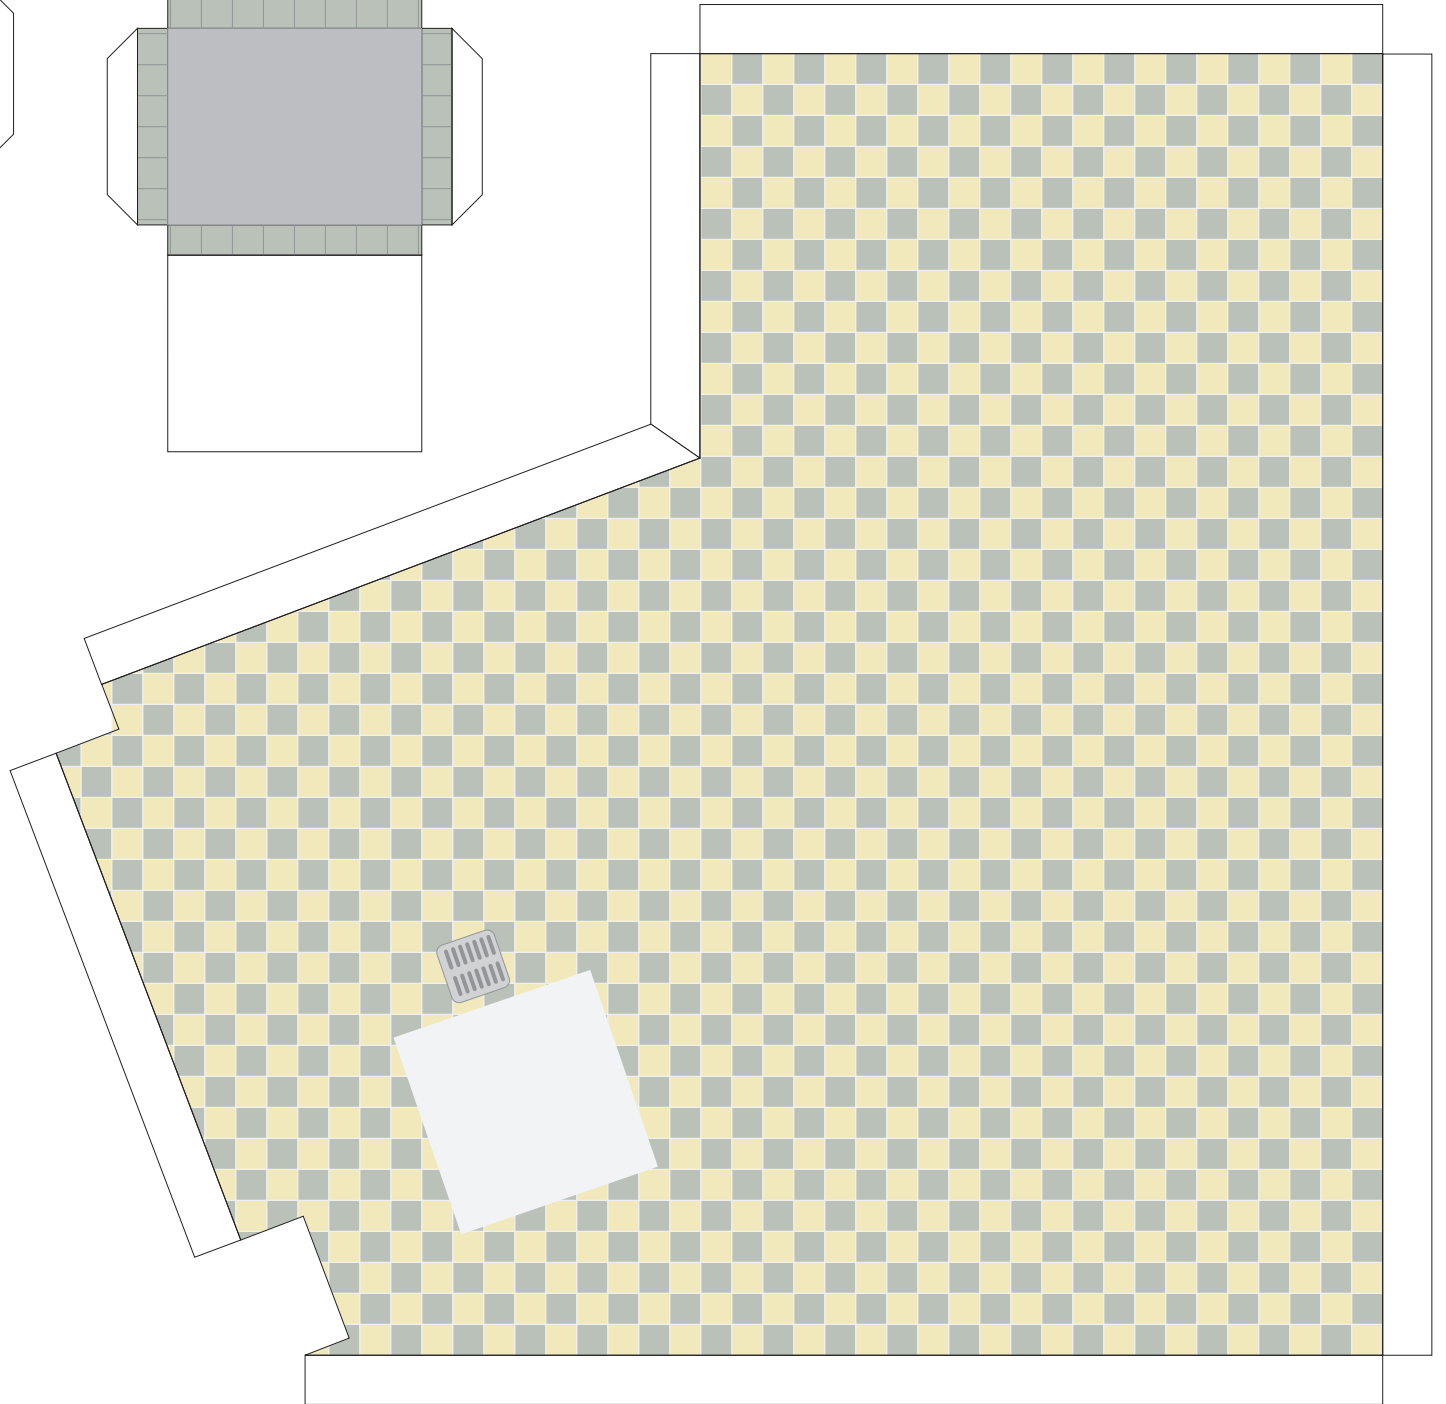

Bastelbogen Waschhaus

Braußpark 12, D-20543 Hamburg
Maßstab 1 : 25