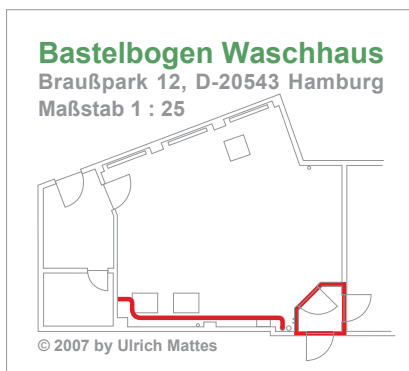

### Bastelbogen Waschhaus

Braußpark 12, D-20543 Hamburg

Maßstab 1 : 25

© 2007 by Ulrich Mattes

**Bastelbogen Waschhaus**

Braußpark 12, D-20543 Hamburg

Maßstab 1 : 25

© 2007 by Ulrich Mattes