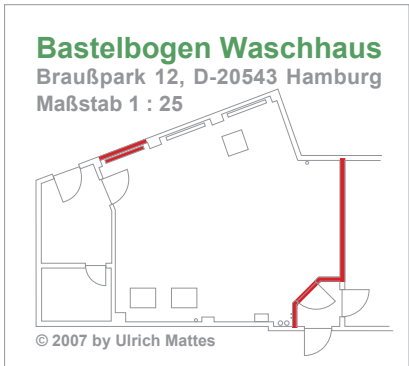

# Bastelbogen

\*\*\*

**Das Waschhaus** im Braußpark 12  
D-20543 Hamburg (Hamm)

Eine Kulturinitiative von KiöR e.V.  
und der Baugenossenschaft der Buchdrucker eG

\*\*\*

Das Waschhaus wurde 1956 erbaut. Im Sommer 2007 wird die letzte noch genutzte Waschmaschine in einen kleineren Kellerraum umgesiedelt.

### Bastelbogen Waschhaus

Braußpark 12, D-20543 Hamburg  
Maßstab 1 : 25

© 2007 by Ulrich Mattes

**Bastelbogen Waschhaus**

Braußpark 12, D-20543 Hamburg  
Maßstab 1 : 25

**Bastelbogen Waschhaus**  
 Braußpark 12, D-20543 Hamburg  
 Maßstab 1 : 25