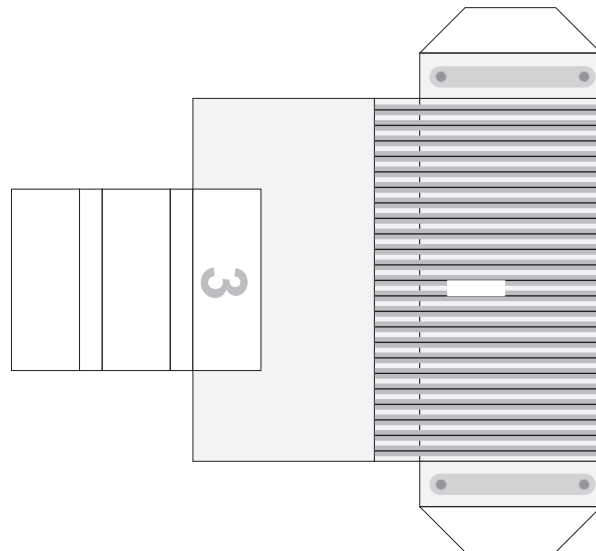

Bastelbogen Waschhaus

Braußpark 12, D-20543 Hamburg
Maßstab 1 : 25