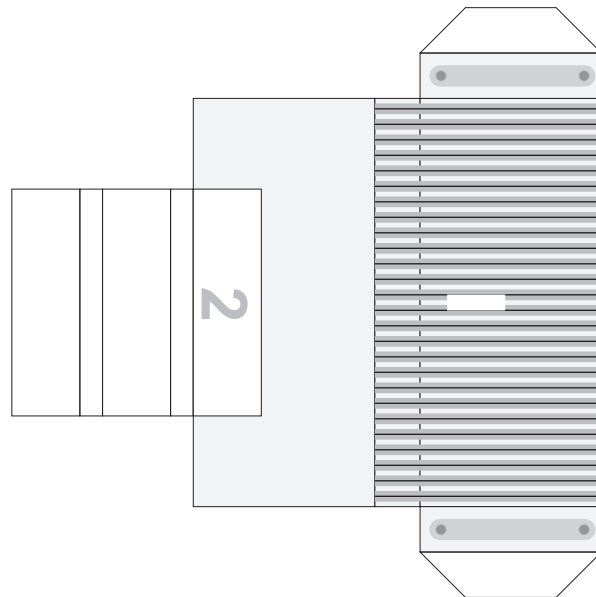

### Bastelbogen Waschhaus

Braußpark 12, D-20543 Hamburg  
Maßstab 1 : 25

© 2007 by Ulrich Mattes

**Bastelbogen Waschhaus**

Braußpark 12, D-20543 Hamburg  
Maßstab 1 : 25

**Bastelbogen Waschhaus**  
 Braußpark 12, D-20543 Hamburg  
 Maßstab 1 : 25