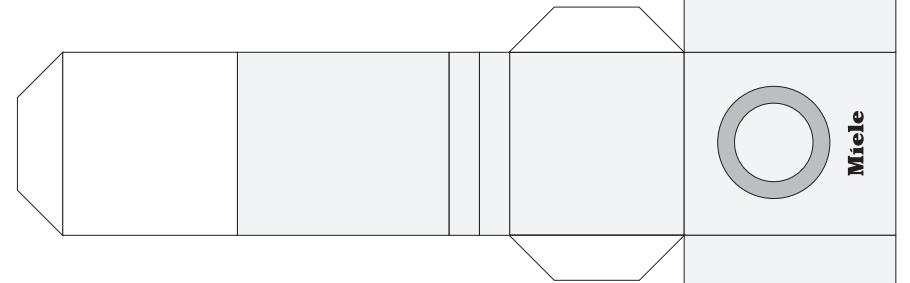

Bastelbogen Waschhaus
Braußpark 12, D-20543 Hamburg
Maßstab 1 : 25

© 2007 by Ulrich Mattes