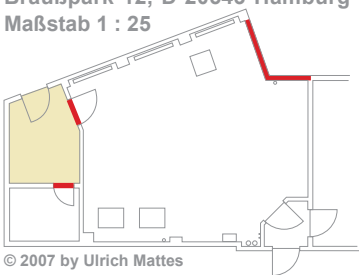

Bastelbogen Waschhaus

Braußpark 12, D-20543 Hamburg
Maßstab 1 : 25